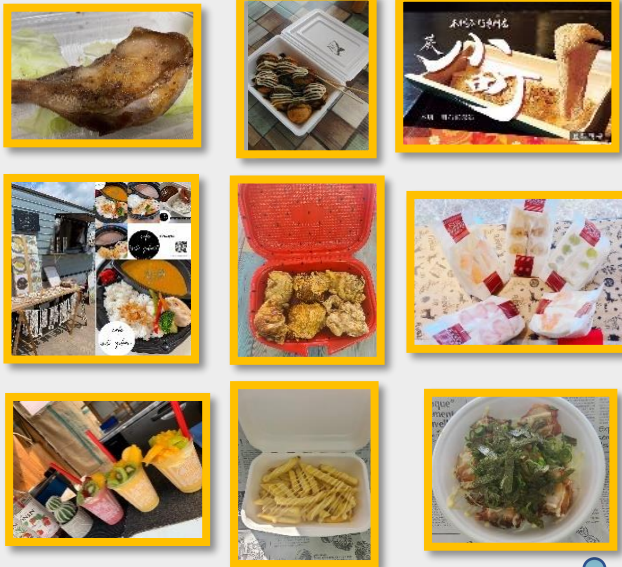

## ●キッチンカー●

- ☆車飲食道
- ☆PIより
- ☆cafe osoto gohan
- ☆KitchenStudio Mano
- ☆本わらび餅専門店 藤小町 本店

骨付鶏・カレー・わらび餅・唐揚げ・ポテト・ケバブ・フルーツサンド・スムージー etc...