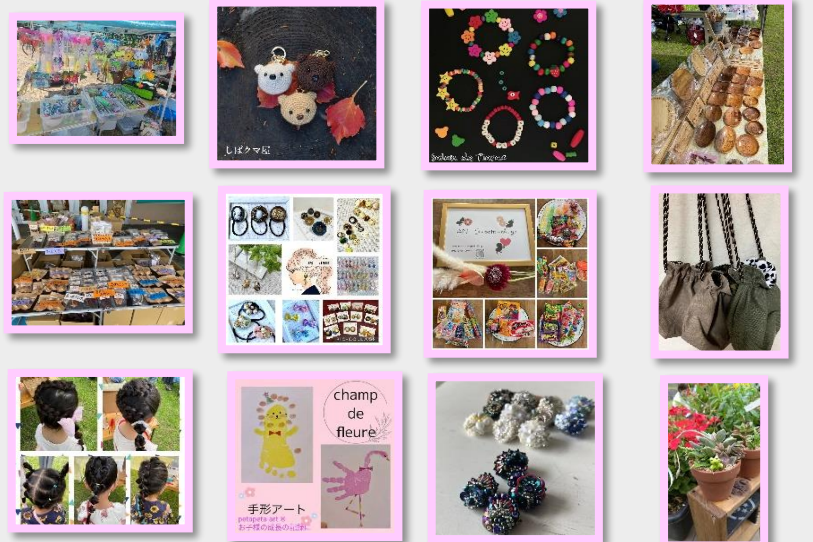

## ●パフォーマー●

- ☆アコーディオン MEGURI
- ☆ジャグラー カ
- ☆赤鼻のトナカイルドルフ

赤鼻のトナカイ  
が  
やってくる!!

アコーディオン演奏・ジャグリング・バルーンアート・大道芸 etc...

レーザーカッティングゲームも来ます♪

## ●クラフト展●

- ☆La Forme
- ☆Lis\_Lien
- ☆フラムネイル
- ☆しばクマ屋
- ☆\*Fun style\*
- ☆ym
- ☆on&off.cafe
- ☆ガーデンショップ 山咲
- ☆ANTS-petit-KIKUYA

- ☆necomiku×kuroneko ponchan
- ☆しみちゃんまん
- ☆NSpet
- ☆J☆full
- ☆shimiru
- ☆ステラメダカ
- ☆Salon de Tiara
- ☆shin=zakka
- ☆Champ de fleur